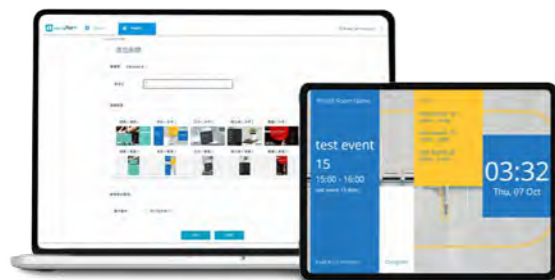

meetingPost+

致力於滿足任何空間管理的多功能需求

輕易的更新資訊或靈活安排會議日程，也可以在 Microsoft 365 日曆、Google Workspace 及 Google 個人日曆中進行預約或編輯。meetingPost+ 能完美協作其他的網路設備或銜應科技的播放器。只需將管理功能與媒體播放器整合，便可取代傳統的通知和海報，即刻在每個會議室外的顯示器上顯示即時資訊。

預設範本快速選用

meetingPost+ 配備了各種不同類型之範本，用戶可以在彈指之間完成數位看板的創建。並根據您的需求更改公司標識、背景圖像、文字大小和顏色。

輕鬆整合 Microsoft 365 日曆、Google 或 Google Workspace 日曆

meetingPost+ 可以與 Google 或 Microsoft 365 整合，以提供更多的便利性。使用者可以將他們的 Google 行事曆或 Microsoft 365 行事曆同步到 meetingPost+，透過這兩個平台預約會議室。所有預約都可以透過 Google 和 Microsoft 365 進行管理，任何更改都將連結到 meetingPost+。

使用網頁瀏覽器介面

遠端管理更輕鬆 meetingPost+ 以最直觀的網頁瀏覽器介面，讓使用者在任何瀏覽器設備前，都可以更改會議室外顯示的資訊。

會議室資訊即時更新

meetingPost+ 會追蹤對每個會議室所做的所有更改，使用者可以輕鬆更新任何資訊、立即編輯、排程或作出更新。

螢幕預約

體驗直接在會議室的顯示螢幕上預訂會議室，快速的保留您的會議室使用權。如果您擔心直接在螢幕上預訂的會議資訊混淆，您可以預約後在管理畫面添加會議詳細資訊或對會議室進行調整。提前掌握及控制您的會議，以提高每次重要會議的整體團隊績效和呈報表現。

會議室組合

所有會議室一覽無遺，輕鬆監控每個組合裡發生的一切。會議室組合功能可以在一個螢幕上同時顯示多個會議室及其持續狀態，以便於您的使用者一次掌握所有現況。管理者更可以輕鬆查看未佔用的會議室，進行預訂並隨時掌握各部門會議更新與討論進度。

poster

在幾秒鐘內開始設計數位看板專屬海報

銜應 poster 專為用戶發揮您的創意所設計，提供多種模板樣式、圖像、字型 and 動態效果供您選擇。從創新獨特到商務專業等風格，poster 任何品牌形象都可以配合。無須任何學習並最大限度地提高效率，用戶可以在幾秒鐘內選擇模板並創建數位看板之內容。