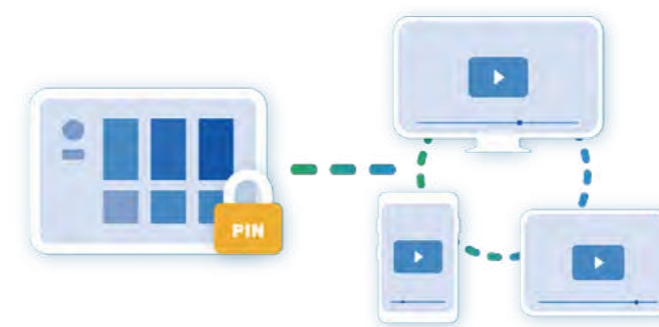

CMS-WS 播放器

立即將個人裝置轉換成數位看板播放器

搭配 CMS-WS 數位看板伺服器使用的軟體。

在您的智慧電視或其他行動裝置上安裝 CMS-WS 播放器並與 CMS-WS 伺服器連接，就可以把它們轉換為數位看板播放器！立即下載鑿應 CMS-WS 播放器，在智慧電視等的大螢幕上直接部署客戶接觸點，打造完美的用戶體驗。

把裝置一鍵轉換為數位看板

CMS-WS 播放器的簡單設置讓使用者將個人設備與 CMS-WS 伺服器快速完成連接，迅速掌控開始或暫停播放！即便離線也可以播放預設內容（不支援非預設瀏覽器）。Android 個人裝置可以設定在開機時自動啟動 CMS-WS 播放器。

安全可靠的資料儲存

CMS-WS 播放器中的所有內容都儲存在 CMS-WS 伺服器上，以確保安全儲存和方便管理，並可直接從伺服器以串流方式傳輸播放。使用者可以設置 PIN 碼來安全管理播放器的設置。

排程播放和自定義模版

用戶可以在 CMS-WS 上為多個已安裝 CMS-WS 播放器的個人設備設計自定義模版，並使用 CMS-WS 集中管理多個 CMS-WS 播放器的內容播放。

透過同步預載模式播放內容

CMS-WS 播放器的一 同步預載模式，可以有效節省頻寬，由 CMS 一次性下載所有媒體檔案，確保在網路中斷時仍能持續播放。告別黑屏，迎接流暢數位看板體驗。