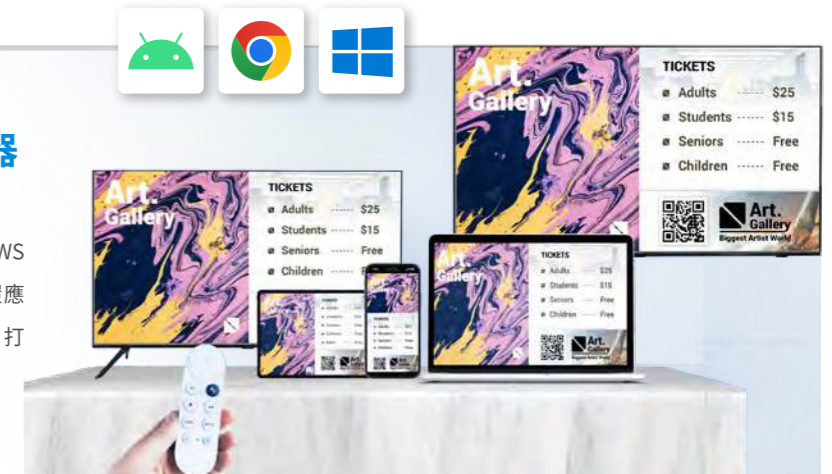

CMS-WS 播放器

立即將個人裝置轉換成數位看板播放器

搭配 CMS-WS 數位看板伺服器使用的軟體。

在您的智慧電視或其他行動裝置上安裝 CMS-WS 播放器並與 CMS-WS 伺服器連接，就可以把它們轉換為數位看板播放器！立即下載鑿應 CMS-WS 播放器，在智慧電視等的大螢幕上直接部署客戶接觸點，打造完美的用戶體驗。

把裝置一鍵轉換為數位看板

CMS-WS 播放器的簡單設置讓使用者將個人設備與 CMS-WS 伺服器快速完成連接，迅速掌控開始或暫停播放！即便離線也可以播放預設內容（不支援非預設瀏覽器）。Android 個人裝置可以設定在開機時自動啟動 CMS-WS 播放器。

meetingPost+

致力於滿足任何空間管理的多功能需求

輕易的更新資訊或靈活安排會議日程，也可以在 Microsoft 365 日曆、Google Workspace 及 Google 個人日曆中進行預約或編輯。meetingPost+ 能完美協作其他的網路設備或銜應科技的播放器。只需將管理功能與媒體播放器整合，便可取代傳統的通知和海報，即刻在每個會議室外的顯示器上顯示即時資訊。

預設範本快速選用

會議室組合

所有會議室一覽無遺，輕鬆監控每個組合裡發生的一切。會議室組合功能可以在一個螢幕上同時顯示多個會議室及其持續狀態，以便於您的使用者一次掌握所有現況。管理者更可以輕鬆查看未佔用的會議室，進行預訂並隨時掌握各部門會議更新與討論進度。

poster

在幾秒鐘內開始設計數位看板專屬海報

銜應 poster 專為用戶發揮您的創意所設計，提供多種模板樣式、圖像、字型 and 動態效果供您選擇。從創新獨特到商務專業等風格，poster 任何品牌形象都可以配合。無須任何學習並最大限度地提高效率，用戶可以在幾秒鐘內選擇模板並創建數位看板之內容。

可調整大小和檢視尺寸

從各種尺寸和檢視中（包括手機模式、方形、縱向和橫向）進行選擇，以最適合您的內容顯示需求。

自定義文字與圖片

通過內建或上傳的圖片為您的內容顯示注入活力。可自行調整圖片，按一下即可讓您的數位看板更引人入勝。也可調整文字設置以您想要的方式提升海報設計。

從雲端中自行導入模板

不需從頭開始建構！從雲端導入自行設計的模板，立即應用於數位看板，保持您特有的品牌風格。

多螢幕播放輕鬆上手

利用自訂模板、圖片和文字，輕鬆打造引人注目的數位看板內容。透過簡單的 URL，實現在多個螢幕上無縫播放。