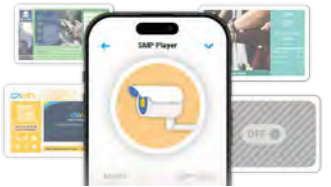

可調整大小和檢視尺寸

從各種尺寸和檢視中（包括手機模式、方形、縱向和橫向）進行選擇，以最適合您的內容顯示需求。

自定義文字與圖片

通過內建或上傳的圖片為您的內容顯示注入活力。可自行調整圖片，按一下即可讓您的數位看板更引人入勝。也可調整文字設置以您想要的方式提升海報設計。

從雲端中自行導入模板

不需從頭開始建構！從雲端導入自行設計的模板，立即應用於數位看板，保持您特有的品牌風格。

多螢幕播放輕鬆上手

利用自訂模板、圖片和文字，輕鬆打造引人注目的數位看板內容。透過簡單的 URL，實現在多個螢幕上無縫播放。

銜應數位看板助理

隨時隨地遠端監管

銜應數位看板助理是一套內容管理伺服器 (CMS) 專用的 Android 以及 iOS 手機應用軟體，所有的銜應數位看板伺服器系列皆可搭配使用，透過這套軟體，使用者可隨時隨地對企業數位看板網路進行遠端監控與管理，大幅提升管理效率，同時確保數位看板網路的服務品質。

SMP 與 CMS 管理

透過 CMS 連線快速切換，一次管理多個 CMS 主伺服器與站伺服器、播放器群組與分散於各地的數位看板播放器。

遠端畫面監控

管理者能隨時觀看每台播放器目前播放內容的螢幕截圖，確保所有數位看板的播放內容皆依規劃正確執行。

即時獲取 CMS 系統總覽

只需連接 CMS，就可以直接從手機裡的銜應數位看板助理上即時看到 CMS 伺服器總覽的頁面資訊，包含使用量、網路用量等詳盡資訊。即刻透過手機了解數位看板運營狀況，讓管理更高效。

在您的手機上進行中央排程管理

連結 CMS 後，即可隨時隨地在手機上直接進行中央排程管理。場地再也不侷限於辦公室內。輕鬆新增或編輯既有的模板、節目、播放清單、影片、圖片和 HTML 內容，靈活自如地打造個性化內容，提高品牌形象。