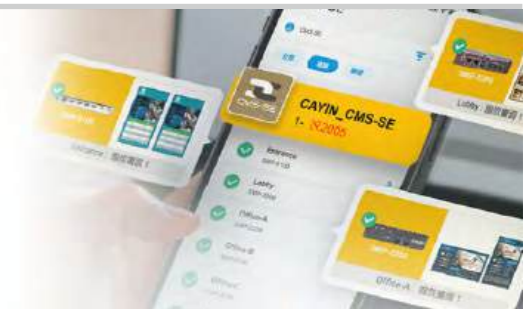

會議室組合

所有會議室一覽無遺，輕鬆監控每個組合裡發生的一切。會議室組合功能可以在一個螢幕上同時顯示多個會議室及其持續狀態，以便於您的使用者一次掌握所有現況。管理者更可以輕鬆查看未佔用的會議室，進行預訂並隨時掌握各部門會議更新與討論進度。

poster

在幾秒鐘內開始設計數位看板專屬海報

銜應 poster 專為用戶發揮您的創意所設計，提供多種模板樣式、圖像、字型 and 動態效果供您選擇。從創新獨特到商務專業等風格，poster 任何品牌形象都可以配合。無須任何學習並最大限度地提高效率，用戶可以在幾秒鐘內選擇模板並創建數位看板之內容。

可調整大小和檢視尺寸

從各種尺寸和檢視中（包括手機模式、方形、縱向和橫向）進行選擇，以最適合您的內容顯示需求。

自定義文字與圖片

通過內建或上傳的圖片為您的內容顯示注入活力。可自行調整圖片，按一下即可讓您的數位看板更引人入勝。也可調整文字設置以您想要的方式提升海報設計。

從雲端中自行導入模板

不需從頭開始建構！從雲端導入自行設計的模板，立即應用於數位看板，保持您特有的品牌風格。

多螢幕播放輕鬆上手

利用自訂模板、圖片和文字，輕鬆打造引人注目的數位看板內容。透過簡單的 URL，實現在多個螢幕上無縫播放。

銜應數位看板助理

隨時隨地遠端監管

銜應數位看板助理是一套內容管理伺服器 (CMS) 專用的 Android 以及 iOS 手機應用軟體，所有的銜應數位看板伺服器系列皆可搭配使用，透過這套軟體，使用者可隨時隨地對企業數位看板網路進行遠端監控與管理，大幅提升管理效率，同時確保數位看板網路的服務品質。

SMP 與 CMS 管理

透過 CMS 連線快速切換，一次管理多個 CMS 主伺服器與站伺服器、播放器群組與分散於各地的數位看板播放器。