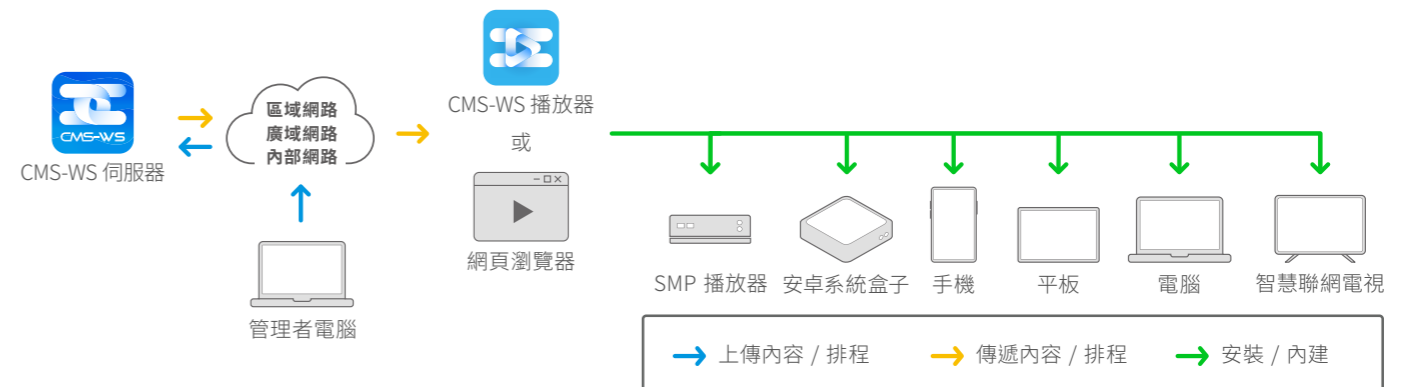

CMS-WS 伺服器

一站式數位看板管理系統，讓使用者通過網頁瀏覽器直接連接與管理多達 1000 台設備。年度訂閱服務可以讓您每年度作彈性調整，CMS-WS 在幾秒鐘內即可到達目標受眾群，並提供三個極其彈性的播放選項及安全可靠的數據存儲，使用最直觀的使用者介面使用戶能夠完美地管理 CMS-WS。

CMS-WS 播放器

搭配 CMS-WS 數位看板伺服器使用的軟體。在您的智慧電視或其他行動裝置上安裝 CMS-WS 播放器並與 CMS-WS 伺服器連接，就可以把它們轉換為數位看板播放器！立即下載鎧應 CMS-WS 播放器，在智能電視等的大屏幕上直接部署客戶接觸點，打造完美的用戶體驗。

進階軟體

meetingPost+ 可滿足任何會議室的多種需求，從內建日曆、Google 或 Microsoft 365 日曆中靈活安排會議日程，顯示即時資訊。

poster 讓使用者可以利用各種海報模板並自定義圖像、文字與動態效果，為內容創建所需的設計。

內容管理伺服器 (CMS) 專用的 Android 及 iOS 手機應用軟體，所有的鎧應數位看板伺服器系列皆可搭配使用，使用者可隨時隨地對企業數位看板網路進行遠端監控與管理。

系統架構圖

CMS-WS 伺服器

最理想的跨平台伺服器

一站式數位看板管理系統，讓使用者通過網頁瀏覽器直接連接與管理多達 1000 台設備。

以一控千 裝置任選

從多種裝置中，如：智慧電視、安卓電視盒、手機、平板、桌上型電腦、筆記型電腦等，安裝 CMS-WS 播放器或使用鑿應科技播放器或其他媒體播放器，都可以自由地進行播放，無與倫比的多功能性把控制權給使用者，滿足不同的業務需求和預算。

三種彈性的排程播放功能

播放清單：創建播放清單，自動按順序播放內容。

排程管理：為所有播放器和支援網頁瀏覽器的設備安排一次性活動或根據每日、每周、每月及每年的時間區設定周期性排程。提供月曆和清單兩種瀏覽模式，方便使用者管理和排程。

緊急情況：點選兩下，您即可啟動警示機制，跨平臺功能讓您的受眾於各種個人設備上接收文字、圖像、影片、HTML 等形式的緊急訊息。

網路流量管理器

通過網路流量器輕鬆查看每個播放器的實時流量和狀態。

若突然產生大流量時，可以檢查是否有錯誤的操作或異常入侵，繼而作出調整來提高播放流暢度和穩定性。