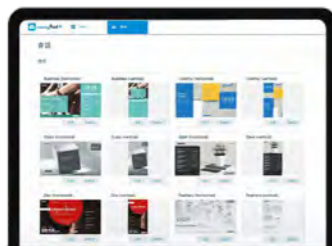

meetingPost+

致力於滿足任何空間管理的多功能需求

輕易的更新資訊或靈活安排會議日程，也可以在 Microsoft 365 日曆、Google Workspace 及 Google 個人日曆中進行預約或編輯。meetingPost+ 能完美協作其他的網路設備或銜應科技的播放器。只需將管理功能與媒體播放器整合，便可取代傳統的通知和海報，即刻在每個會議室外的顯示器上顯示即時資訊。

預設範本快速選用

meetingPost+ 配備了各種不同類型之範本，用戶可以在彈指之間完成數位看板的創建。並根據您的需求更改公司標識、背景圖像、文字大小和顏色。

輕鬆整合 Microsoft 365 日曆、Google 或 Google Workspace 日曆

meetingPost+ 可以與 Google 或 Microsoft 365 整合，以提供更多的便利性。使用者可以將他們的 Google 行事曆或 Microsoft 365 行事曆同步到 meetingPost+，透過這兩個平台預約會議室。所有預約都可以透過 Google 和 Microsoft 365 進行管理，任何更改都將連結到 meetingPost+。