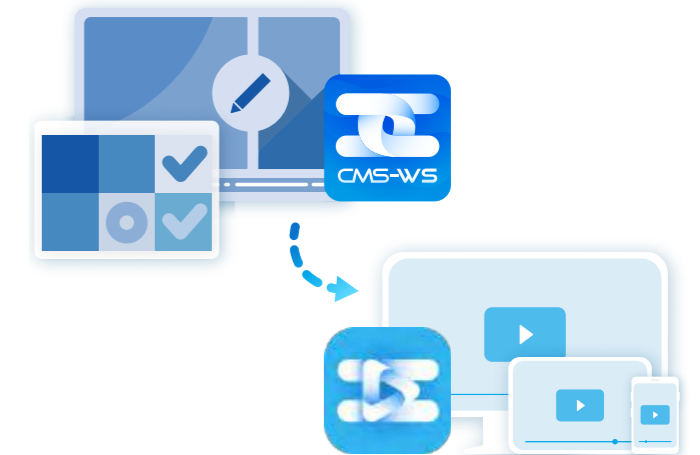

播放清單：創建播放清單，自動按順序播放內容。

排程管理：為所有播放器和支援網頁瀏覽器的設備安排一次性活動或根據每日、每周、每月及每年的時間區設定周期性排程。提供月曆和清單兩種瀏覽模式，方便使用者管理和排程。

緊急情況：點選兩下，您即可啟動警示機制，跨平臺功能讓您的受眾於各種個人設備上接收文字、圖像、影片、HTML 等形式的緊急訊息。

網路流量管理器

通過網路流量器輕鬆查看每個播放器的實時流量和狀態。

若突然產生大流量時，可以檢查是否有錯誤的操作或異常入侵，繼而作出調整來提高播放流暢度和穩定性。

CMS-WS 播放器

立即將個人裝置轉換成數位看板播放器

搭配 CMS-WS 數位看板伺服器使用的軟體。

在您的智慧電視或其他行動裝置上安裝 CMS-WS 播放器並與 CMS-WS 伺服器連接，就可以把它們轉換為數位看板播放器！立即下載鑿應 CMS-WS 播放器，在智慧電視等的大螢幕上直接部署客戶接觸點，打造完美的用戶體驗。

把裝置一鍵轉換為數位看板

CMS-WS 播放器的簡單設置讓使用者將個人設備與 CMS-WS 伺服器快速完成連接，迅速掌控開始或暫停播放！即便離線也可以播放預設內容（不支援非預設瀏覽器）。Android 個人裝置可以設定在開機時自動啟動 CMS-WS 播放器。

安全可靠的資料儲存

CMS-WS 播放器中的所有內容都儲存在 CMS-WS 伺服器上，以確保安全儲存和方便管理，並可直接從伺服器以串流方式傳輸播放。使用者可以設置 PIN 碼來安全管理播放器的設置。

排程播放和自定義模版

用戶可以在 CMS-WS 上為多個已安裝 CMS-WS 播放器的個人設備設計自定義模版，並使用 CMS-WS 集中管理多個 CMS-WS 播放器的內容播放。

透過同步預載模式播放內容

CMS-WS 播放器的一 同步預載模式，可以有效節省頻寬，由 CMS 一次性下載所有媒體檔案，確保在網路中斷時仍能持續播放。告別黑屏，迎接流暢數位看板體驗。